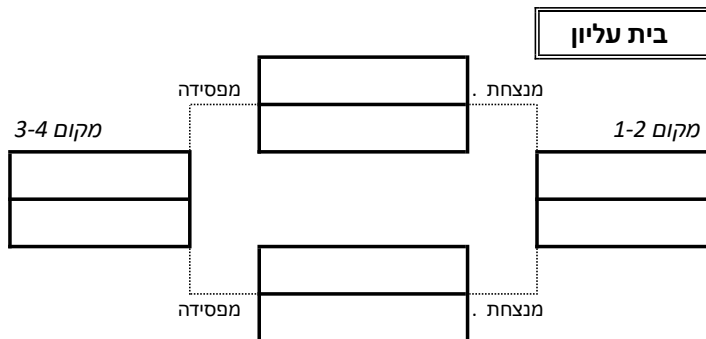

טבלת הדירוג
שלב ב'

הליגה לידידות בכדורשת

ליגה לאומית

מעודכן ל- 17/05/2023

עונה 2022-2023

המשחקים והתוצאות
שלב ב' + ג'

דירוג	בית עליון	משחקים	נצחונות	הפסדים	ניקוד	מע' +	מע' -	יחס
1	עולות ברשת	10	9	1	19	18	3	6.00
2	אונ' חיפה	10	8	2	18	17	7	2.43
3	מטה אשר	10	6	4	16	13	8	1.63
4	עברונט	10	6	4	16	14	9	1.56

דירוג	בית תחתון	משחקים	נצחונות	הפסדים	ניקוד	מע' +	מע' -	יחס
1	איינשטיין	10	5	5	15	11	11	1.00
2	משגבניקה	10	4	6	14	10	13	0.77
3	צוזאמן	9	4	5	13	8	11	0.73
4	ירכשת	9	0	9	9	1	18	0.06
5	כמא	8	1	7	8	2	14	0.14

שלב ג'

שלב ג'

שלב ג'

תאריך	שעה	אולם	הקבוצות המשתתפות	תוצאה	מערכה 1	מערכה 2	מערכה 3
19/04/2023, יום ד	20:45	חליסה	משגבניקה - איינשטיין	0 - 2	25 - 23	19 - 25	-
19/04/2023, יום ד	21:30	חליסה	צוזאמן - איינשטיין	0 - 2	23 - 25	27 - 29	-
03/05/2023, יום ד	20:30	אופק	עברונט - עולות ברשת	0 - 2	26 - 24	25 - 22	-
10/05/2023, יום ד	20:30	רגבה	אונ' חיפה - מטה אשר	0 - 2	19 - 25	32 - 34	-
10/05/2023, יום ד	21:15	רגבה	ירכשת - משגבניקה	0 - 2	26 - 24	25 - 23	-
16/05/2023, יום ג	20:30	רגבה	מטה אשר - עולות ברשת	2 - 1	19 - 25	25 - 23	15 - 10
17/05/2023, יום ד	20:45	חליסה	אונ' חיפה - עברונט	1 - 2	21 - 25	25 - 20	13 - 15
24/05/2023, יום ד	20:45	חליסה	איינשטיין - כמא	0 - 0	-	-	-
30/05/2023, יום ג	20:30	רגבה	מטה אשר - עברונט	0 - 0	-	-	-
30/05/2023, יום ג	21:15	רגבה	ירכשת - צוזאמן	0 - 0	-	-	-
31/05/2023, יום ד	20:45	חליסה	אונ' חיפה - עולות ברשת	0 - 0	-	-	-
07/06/2023, יום ד	20:45	חליסה	כמא - צוזאמן	0 - 0	-	-	-
12/06/2023, יום ב	21:15	משגב	צוזאמן - משגבניקה	0 - 0	-	-	-
13/06/2023, יום ג	20:30	כמא	ירכשת - כמא	0 - 0	-	-	-
13-14/06/2023	יקבע	יקבע	עליון 1 #1 - עליון 4	0 - 0	-	-	-
13-14/06/2023	יקבע	יקבע	עליון 2 #2 - עליון 3	0 - 0	-	-	-
21/06/2023, יום ד	20:45	חליסה	משגבניקה - כמא	0 - 0	-	-	-
21/06/2023, יום ד	21:30	חליסה	איינשטיין - ירכשת	0 - 0	-	-	-
28/06/2023, יום ד	יקבע	חליסה	מפסידה #1 - מפסידה #2	0 - 0	-	-	-
28/06/2023, יום ד	יקבע	חליסה	מנצחת #1 - מנצחת #2	0 - 0	-	-	-
28/06/2023, יום ד	חליסה	חליסה	טקס סיום עונה וחלוקת גביעים